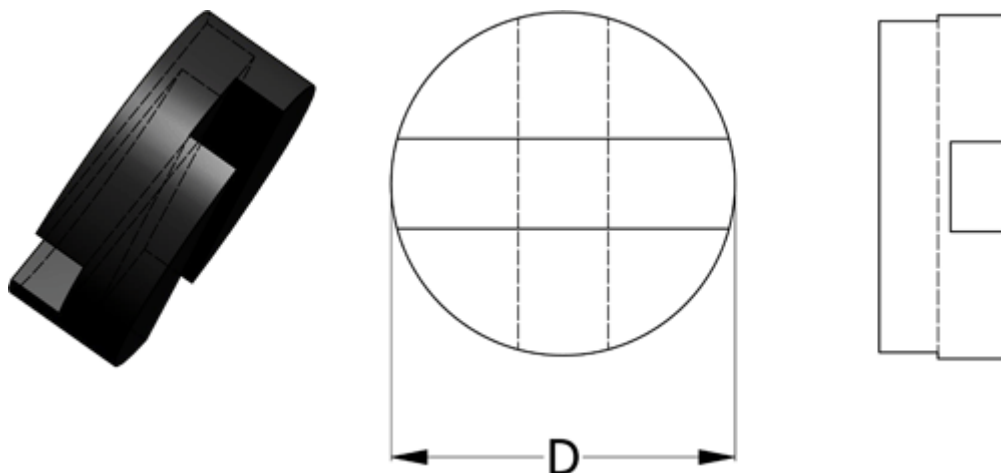

Article number: 332123641

Description: Oldham element 236.41 Acetal

Measures

D = 41.3

Note: = Overnævnte varenr. er kun for et koblingselement. Der går 2 koblingsnav og 1 element til 1 komplet kobling

Torque (Nm) = 17